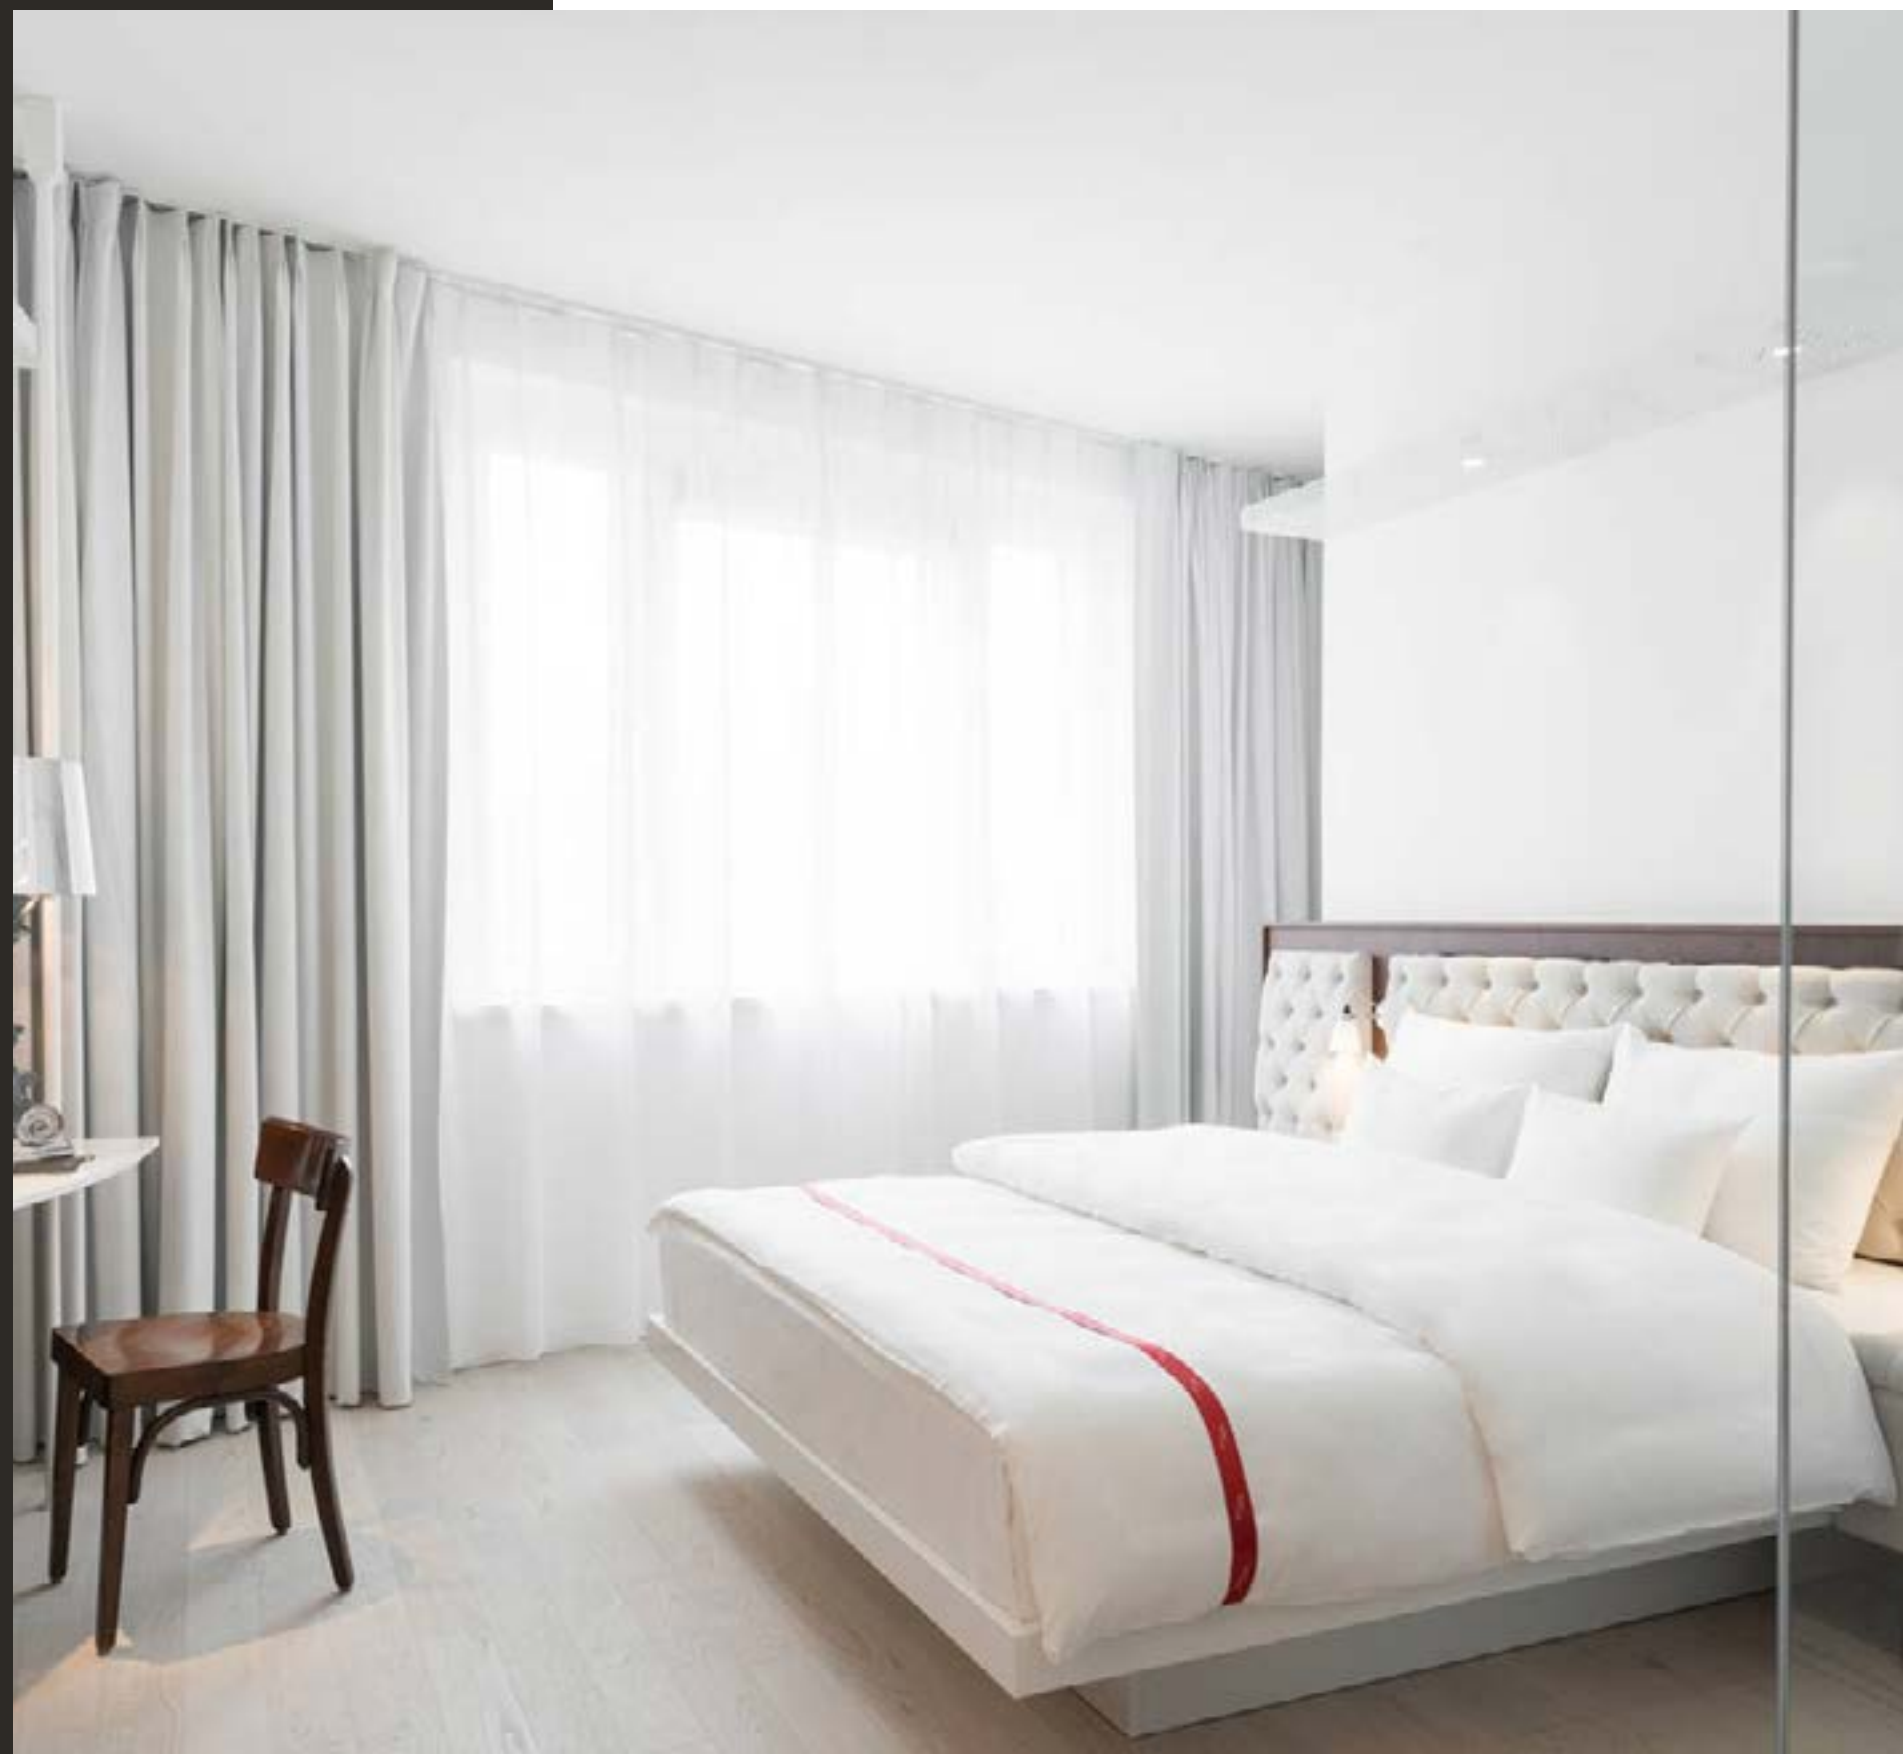

# Hotel Ruby Lissi

*Wien, Österreich*

107 Gästezimmer | Tischlergewerk und  
Polsterarbeiten | Turn-Key FF&E