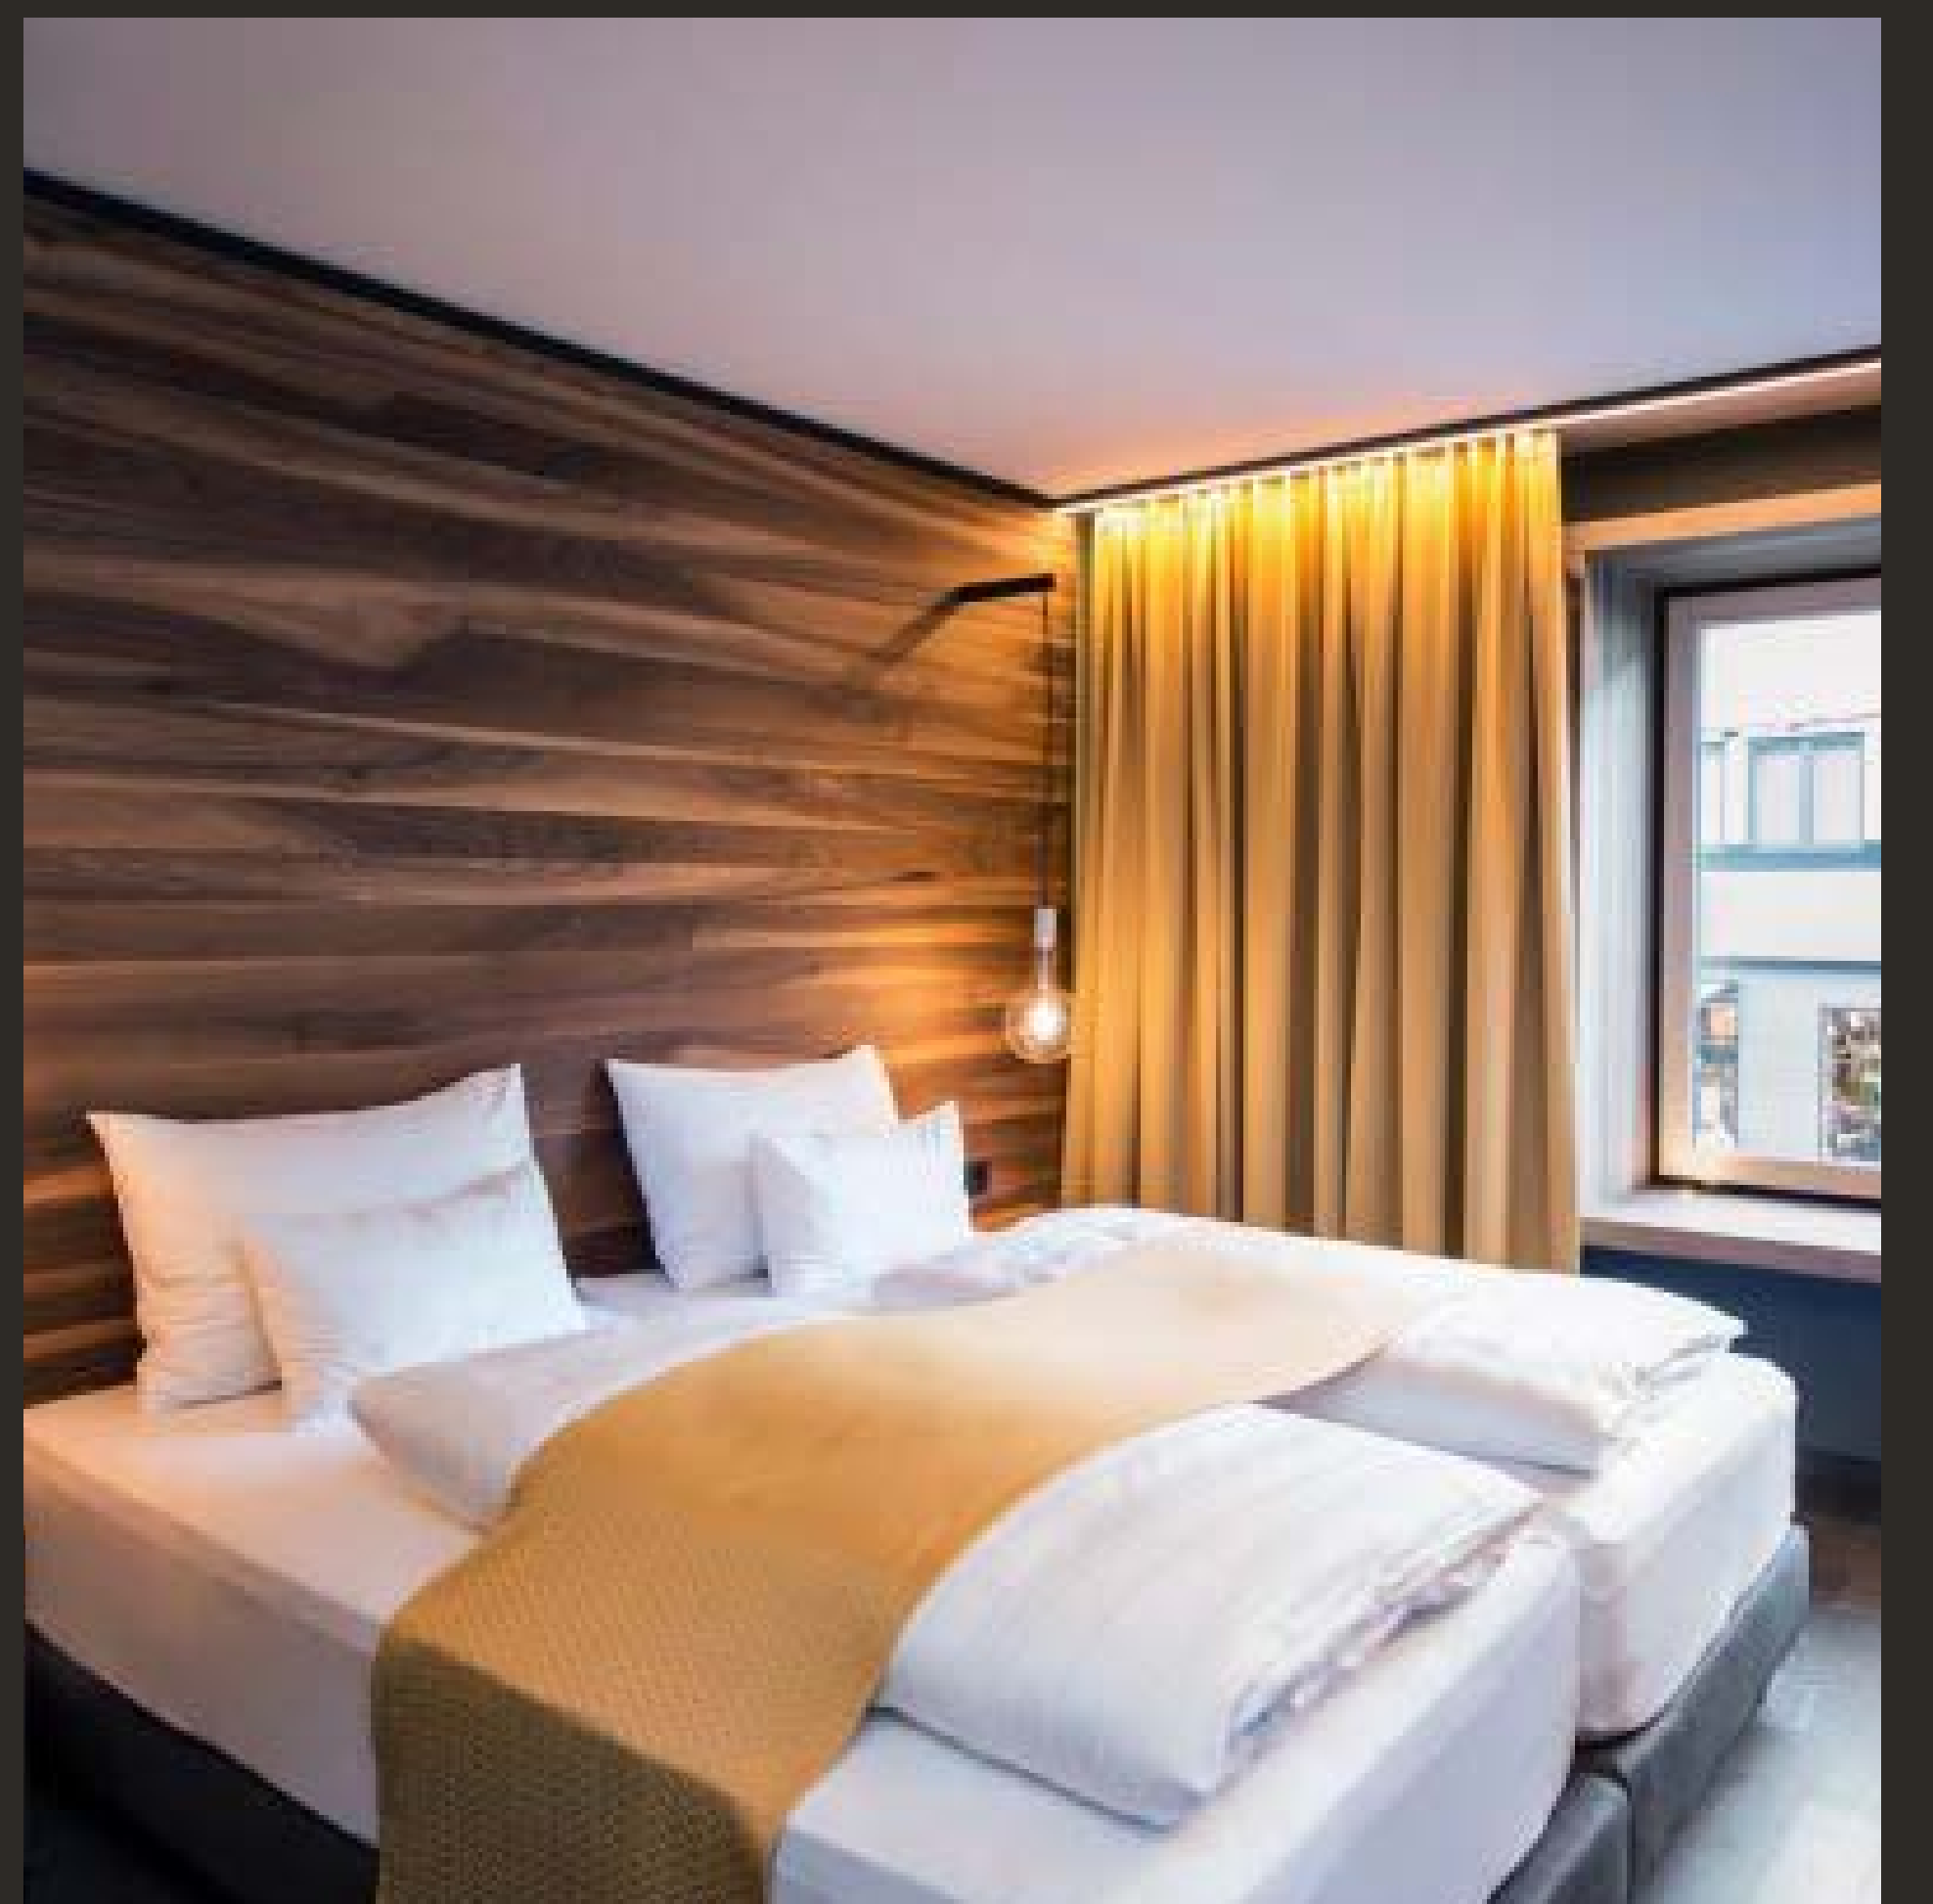

Stadthotel Brunner

Schladming, *Österreich*

24 Gästezimmer | Tischlergewerk und Polsterarbeiten
| Turn-Key FF&E