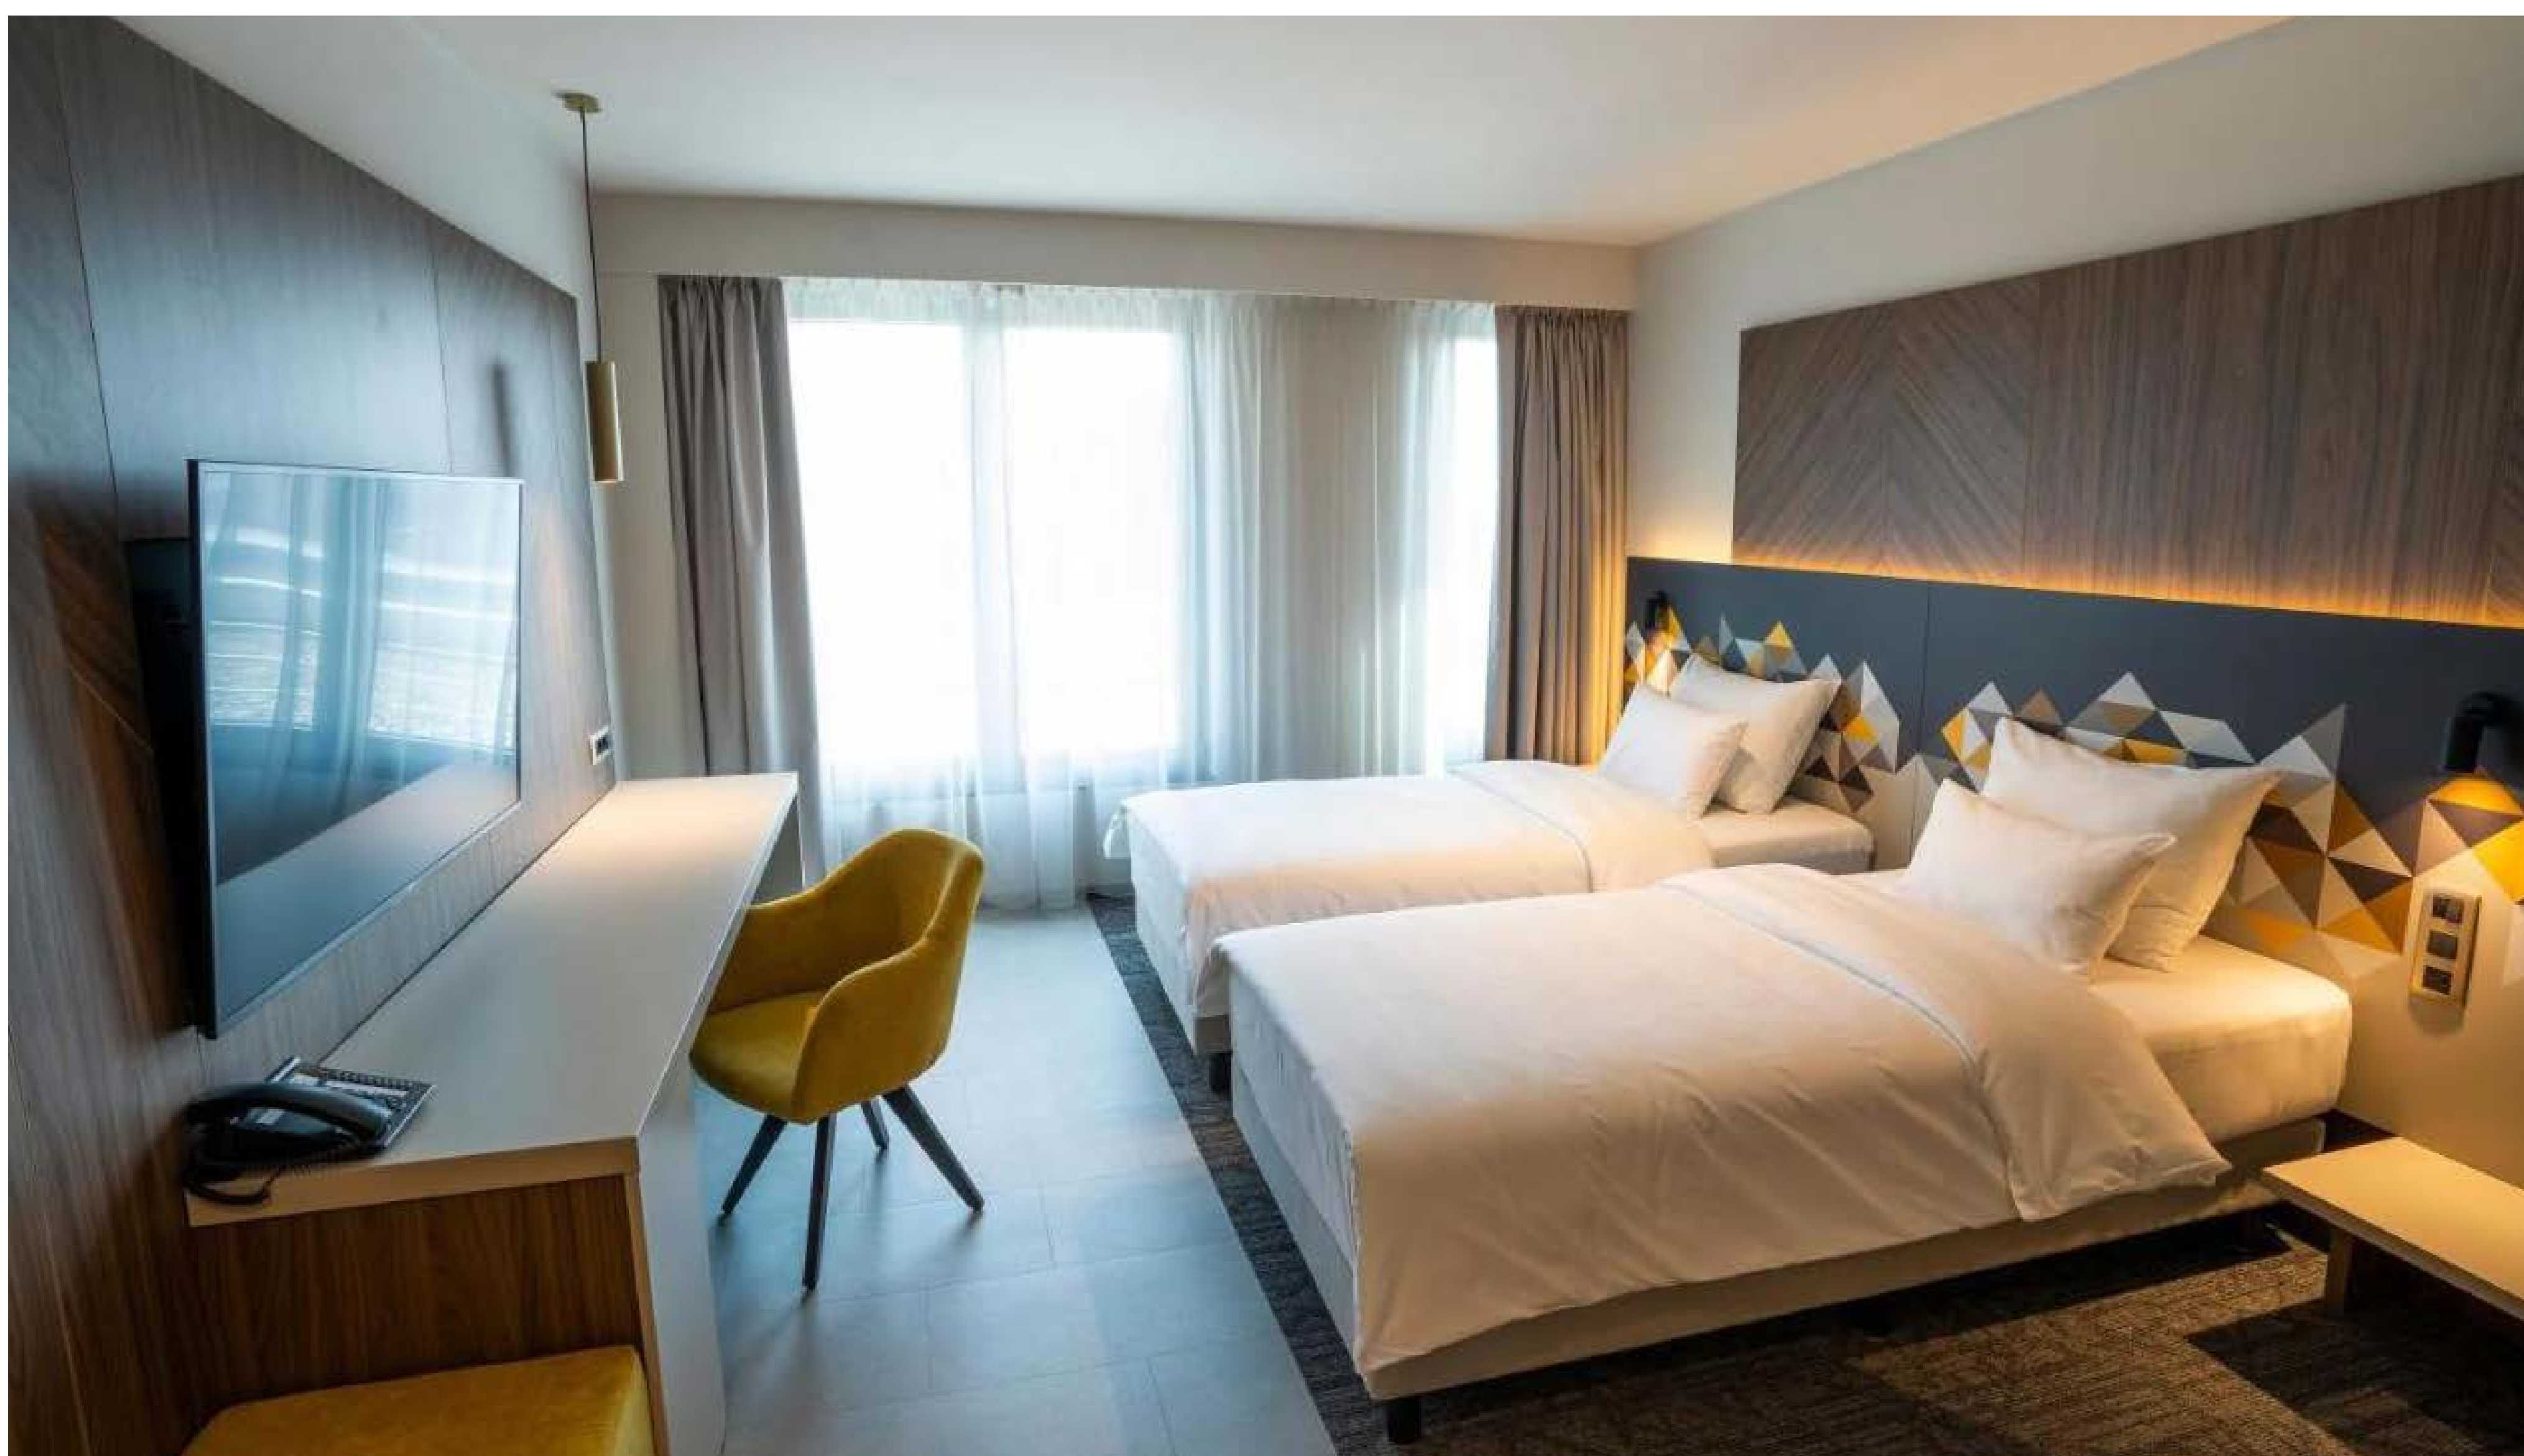

Austria Trend Hotel

Ljubljana, *Slowenien*

188 Gästezimmer | Tischlergewerk | Turn-Key GU