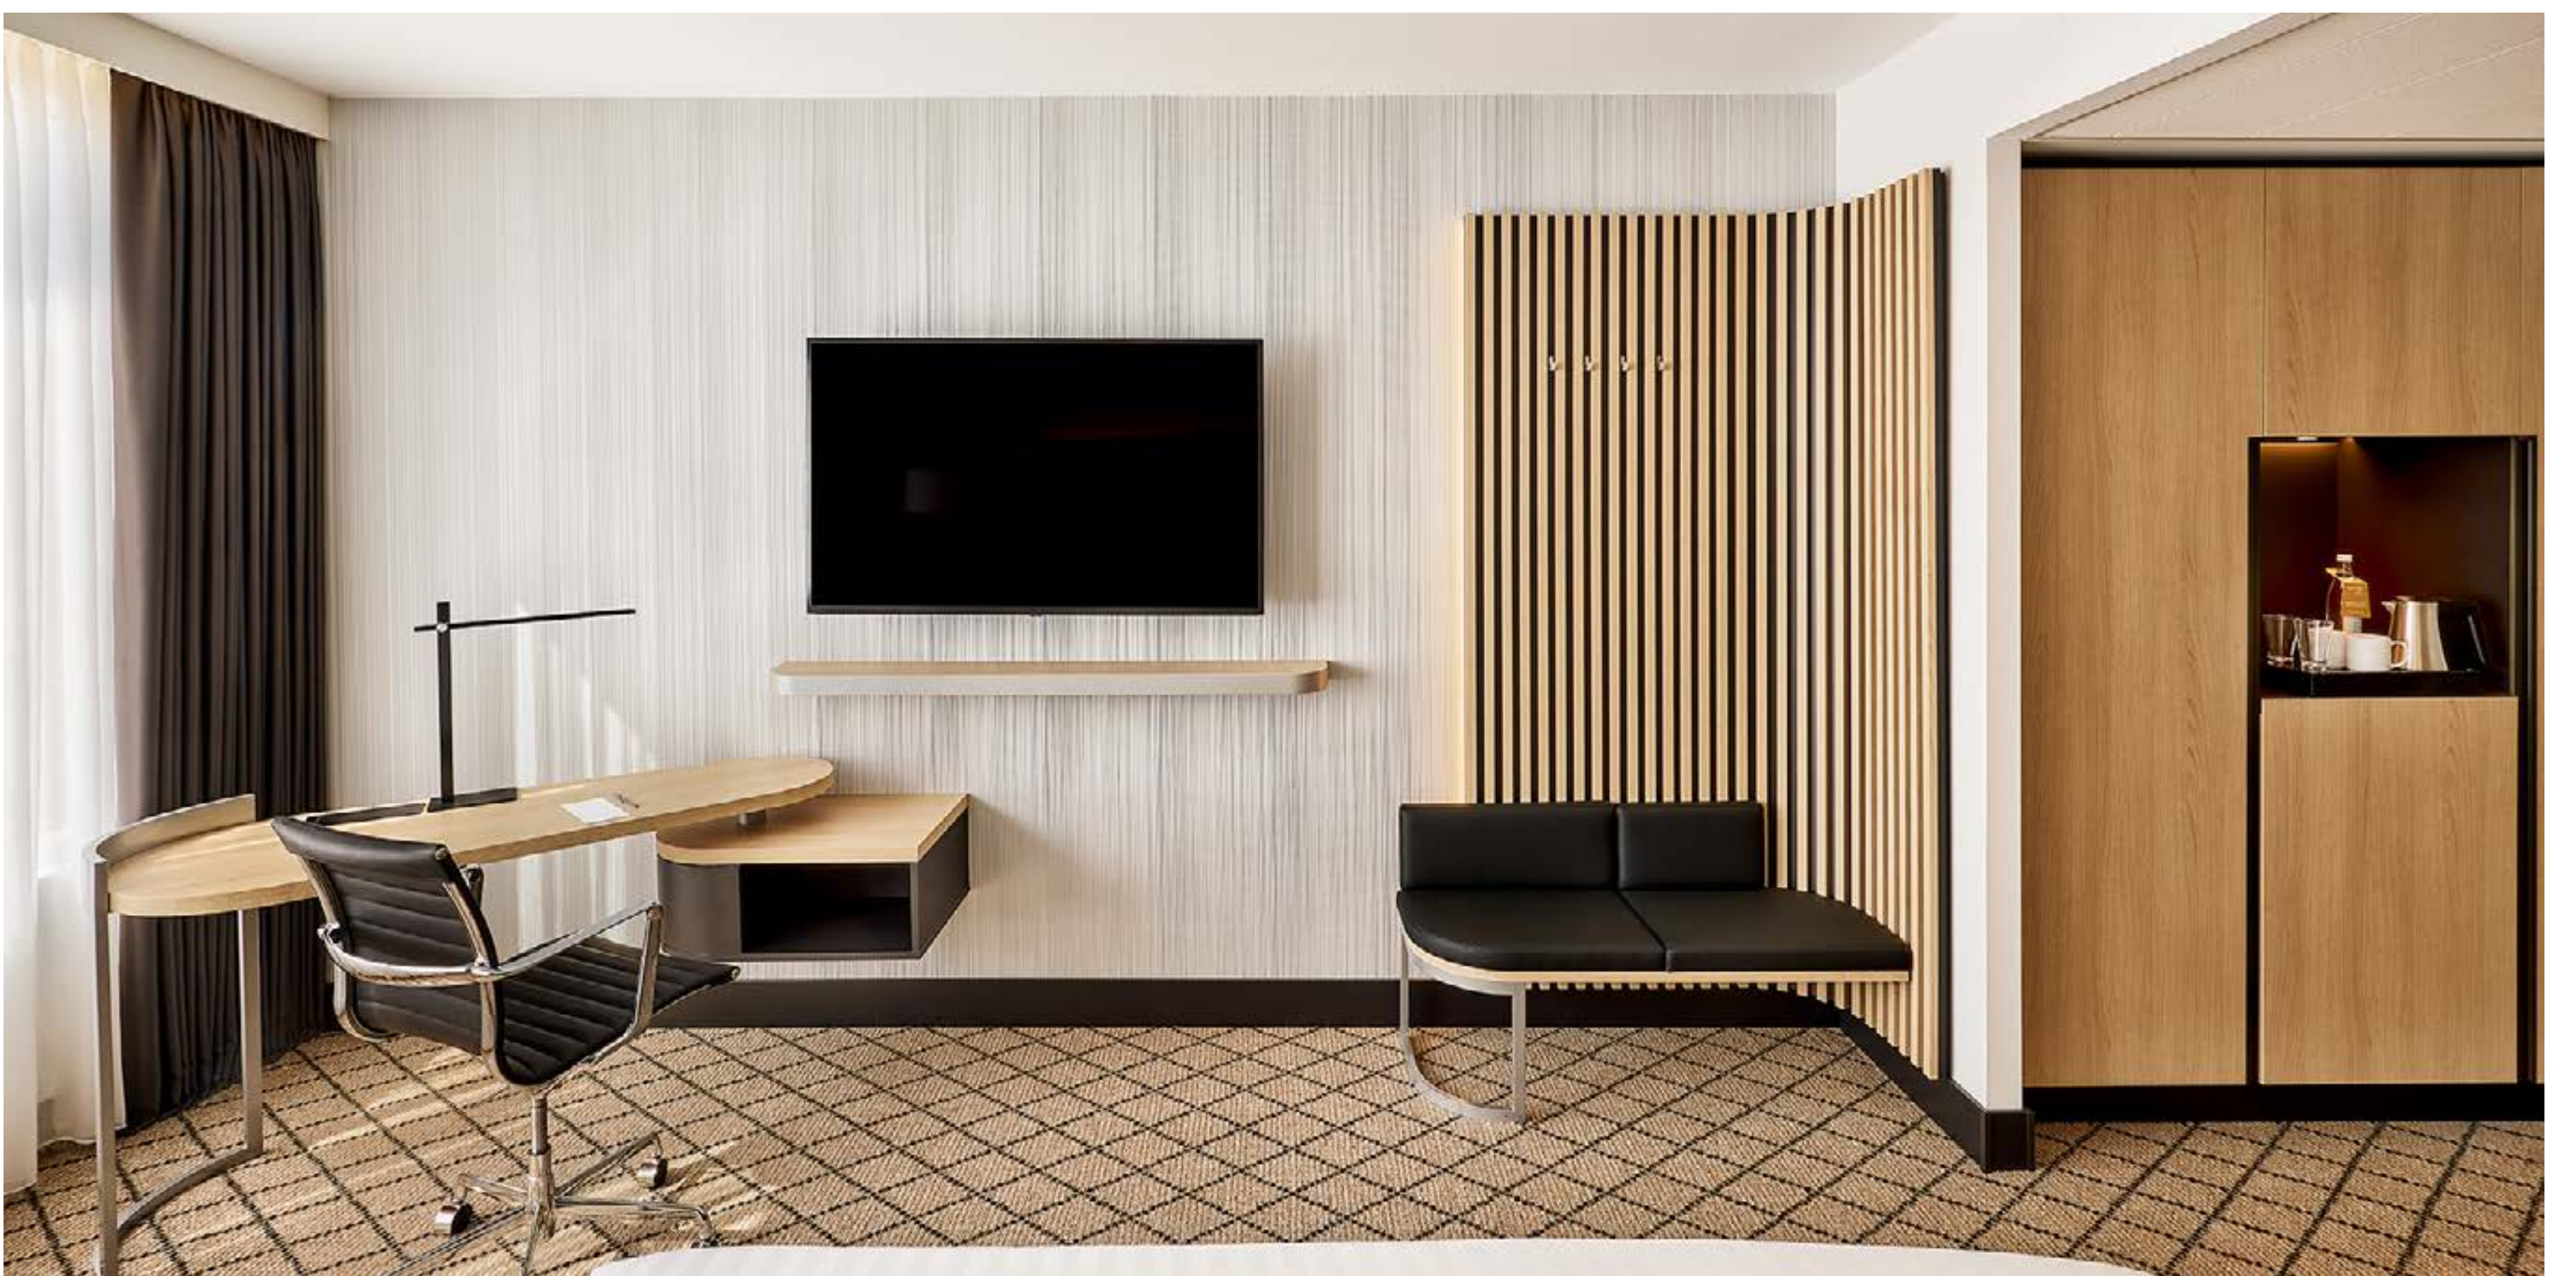

# Courtyard by Marriott

**Hannover, *Deutschland***

145 Gästezimmer und 5 Suiten | Individuelle  
Tischler- und Polsterarbeiten | Turn-Key FF&E